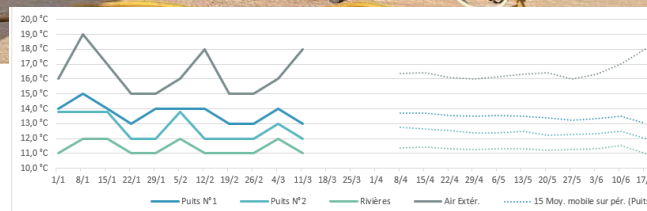

Et la toute dernière installation :  
Une liaison satellite pour une meilleure communications entre les 2 associations,

ce qui facilite les échanges nécessaires à l'élaboration du projet.

Formé par Gilles, Mohamed se familiarise avec les tableaux Exel et reporte scrupuleusement les relevés effectués.

### Relevés des index compteurs

	2024_01	2024_02	2024_03	2024_04
da	539	547	556	
d	112	112	112	
l	62	63	65	
thid	167	173	181	
va	3	7	10	
rdoul	314	314	318	
ved	250	260		
omi	25	25	27	
foul	23	27	34	
i	363	363	370	
f	49	49	50	
y	596	604	614	
a	558	567	578	
sef	428	428	435	
ma	159	159	163	
med	379	385	392	
r	123	127	130	
cen	171	176	180	
ed	157	192	198	
ed b3o	175	485	491	
ha	346	350	356	
md	121	121	121	
vu	27	27	27	
ha	33	36	38	
sef	186	194	200	
kkar	146	151	157	
ail	127	130	131	
med	234	238	245	

Ces photos et tableaux sont des exemples pour répondre à cette question : **à quoi servent les fonds envoyés ?**

Soyez assurés que tout fonds collecté va directement à Amezray Smnid.

Temperature							Niveaux			
N°	Dates	Puits N°1	Puits N°2	Rivières	Air Extér.		N°	Dates	Puits N°1	Puits N°2
1	1 janvier 2024	14,0 °C	13,8 °C	11,0 °C	16,0 °C		1	1 janvier 2024		
2	8 janvier 2024	15,0 °C	13,8 °C	12,0 °C	19,0 °C		2	8 janvier 2024		
3	15 janvier 2024	14,0 °C	13,8 °C	12,0 °C	17,0 °C		3	15 janvier 2024		
4	22 janvier 2024	13,0 °C	12,0 °C	11,0 °C	15,0 °C		4	22 janvier 2024		
5	29 janvier 2024	14,0 °C	12,0 °C	11,0 °C	15,0 °C		5	29 janvier 2024		
6	5 février 2024	14,0 °C	13,8 °C	12,0 °C	16,0 °C		6	5 février 2024		
7	12 février 2024	14,0 °C	12,0 °C	11,0 °C	18,0 °C		7	12-févr.-24		
8	19 février 2024	13,0 °C	12,0 °C	11,0 °C	15,0 °C		8	19 février 2024		
9	26 février 2024	13,0 °C	12,0 °C	11,0 °C	15,0 °C		9	26 février 2024		
10	4 mars 2024	14,0 °C	13,0 °C	12,0 °C	16,0 °C		10	4 mars 2024		