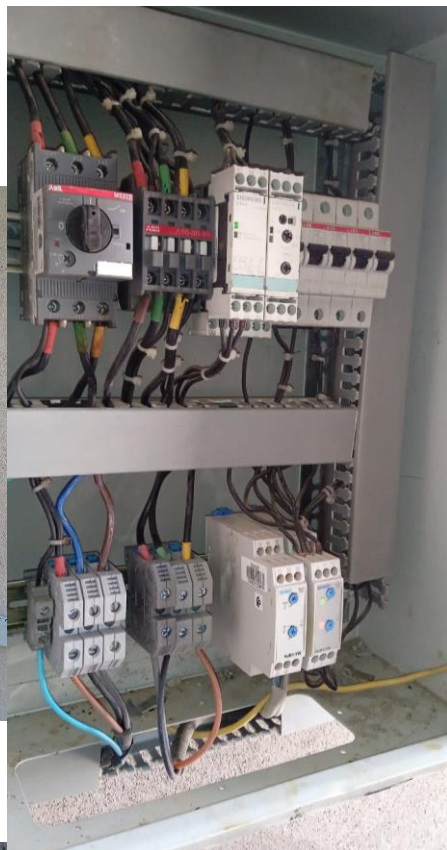

Amezray, réparations pour l'adduction d'eau.

Les travaux se poursuivent

Réparations spectaculaires du réseau électrique pour le pompage.

Le compteur électrique a été réparé, de même que le local dans lequel il se trouve.

Une prise de terre a été installée.

Une passerelle permet le passage des tuyaux et des gens hors crues.

Nos amis travaillent avec efficacité à la réfection des installations, grâce aux fonds envoyés en octobre et janvier derniers.