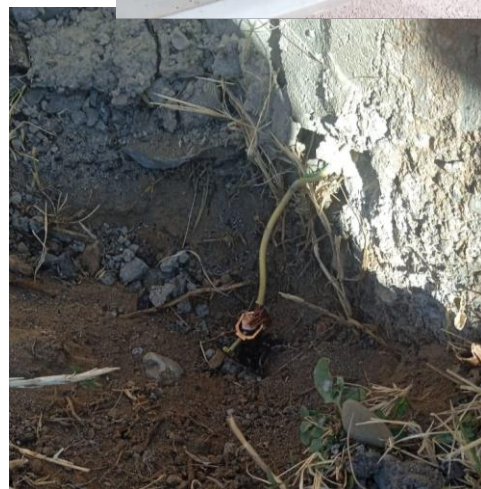

Amezray, réparations pour l'adduction d'eau.

Les travaux se poursuivent

Réparations spectaculaires du réseau électrique pour le pompage.

Le compteur électrique a été réparé, de même que le local dans lequel il se trouve.

Une prise de terre a été installée.

Une passerelle permet le passage des tuyaux et des gens hors crues.

Nos amis travaillent avec efficacité à la réfection des installations, grâce aux fonds envoyés en octobre et janvier derniers.